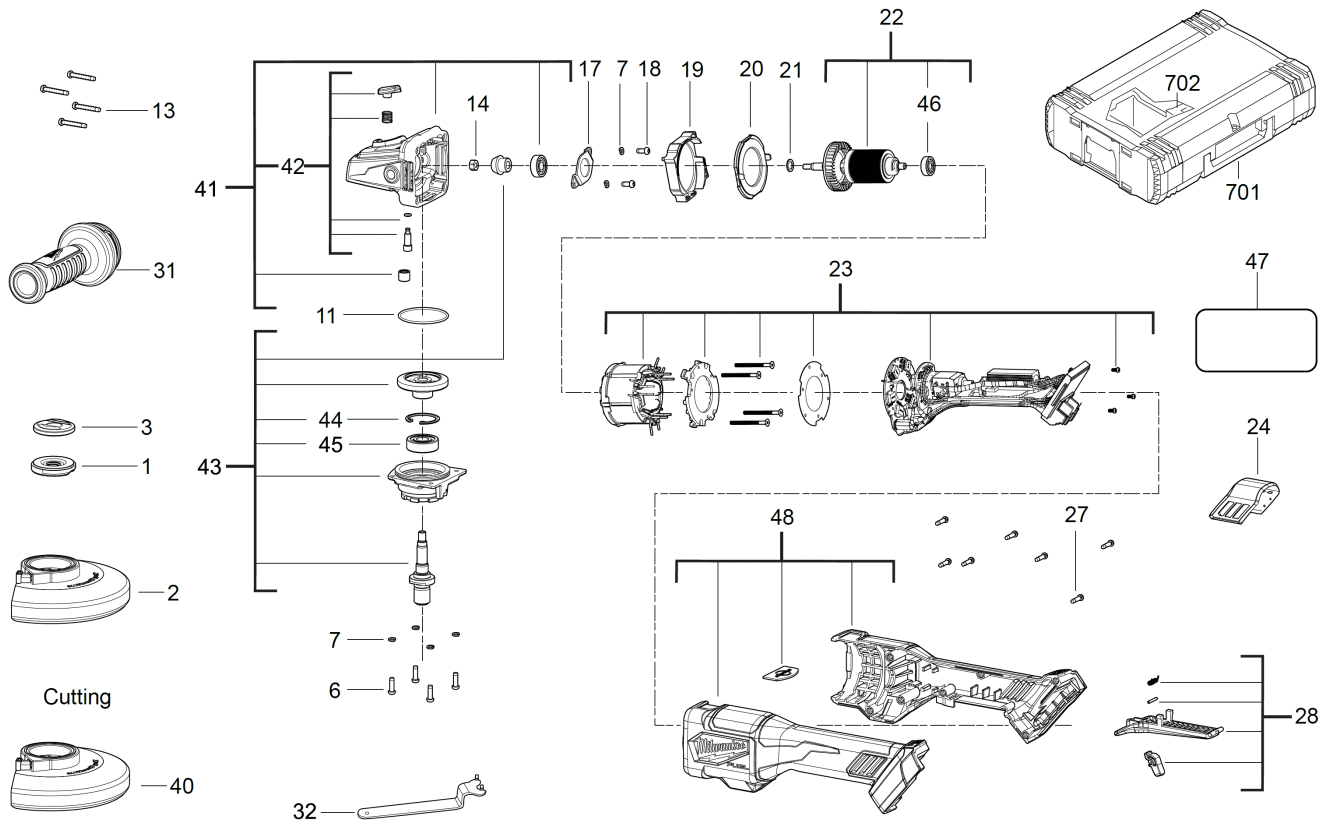

M18FHSAG125XPDB-0X PERF. BR. GRINDER XXX

4933471078 - M18FHSAG125XPDB-0X - 4000469721

| Position | Quantity | Description | Part number | EAN |
|----------|----------|--------------------|------------------------------|---------------|
| 0001 1 | 1 | FIXTEC NUT | 4931466273 | 4058546274900 |
| 0002 2 | 1 | GUARD | 4931466914 | 4058546281311 |
| 0003 3 | 1 | FLANGE | 4931466915 | 4058546281328 |
| 0006 4 | 4 | SCREW | 4931435150 | 4002395859948 |
| 0007 5 | 6 | PROTECTION WASHER | 680866003 | 4002395823895 |
| 0011 6 | 1 | O-RING | 570699002 | 4002395824472 |
| 0013 7 | 4 | SCREW | 4931435023 | 4002395857302 |
| 0014 8 | 1 | NUT | 671686001 | 4002395824526 |
| 0016 9 | 1 | BALL BEARING | 4931448373 | 4002395250769 |
| 0017 10 | 1 | BEARING CAGE | 672569001 | 4002395824533 |
| 0018 11 | 2 | SCREW | 660165015 | 4002395849826 |
| 0019 12 | 1 | AIR DEFLECTOR RING | 4931454165 | 4002395286393 |
| 0020 13 | 1 | AIR DEFLECTOR RING | 4931436011 | 4002395875368 |
| 0021 14 | 1 | WASHER | Item discontinued(632876001) | |
| 0022 15 | 1 | ROTOR | 4931466916 | 4058546281335 |
| 0023 16 | 1 | ELECTRONIC | 4931466917 | 4058546281342 |
| 0024 17 | 1 | DUST GUARD | 4931466918 | 4058546281359 |
| 0027 18 | 7 | SCREW | 660031017 | 4002395825189 |
| 0028 19 | 1 | SWITCH COVER | 4931466919 | 4058546281366 |
| 0031 20 | 1 | AUXILIARY HANDLE | 4931435002 | 4002395855919 |
| 0032 21 | 1 | WRENCH | 4931466910 | 4058546281274 |
| 0040 22 | 1 | GUARD CAP | 4931452115 | 4002395180929 |
| 0041 23 | 1 | GEAR BOX | 4931466921 | 4058546281380 |
| 0042 24 | 1 | SPINDLE LOCK | 4931466922 | 4058546281397 |
| 0043 25 | 1 | SPINDLE KIT | 4931466923 | 4058546281403 |
| 0044 26 | 1 | HOLDING RING | 4931435476 | 4002395891658 |
| 0045 27 | 1 | BALL BEARING | 4931466315 | 4058546275327 |
| 0046 28 | 1 | BALL BEARING | 4931466924 | 4058546281410 |
| 0047 29 | 1 | RATING PLATE | 4931466941 | 4058546281588 |
| 0048 30 | 1 | HOUSING | 4931466926 | 4058546281434 |
| 0701 31 | 1 | HD Box 1 - 1pc | 4932453385 | 4002395146376 |
| 0702 32 | 1 | INSERT | 4931466928 | 4058546281458 |